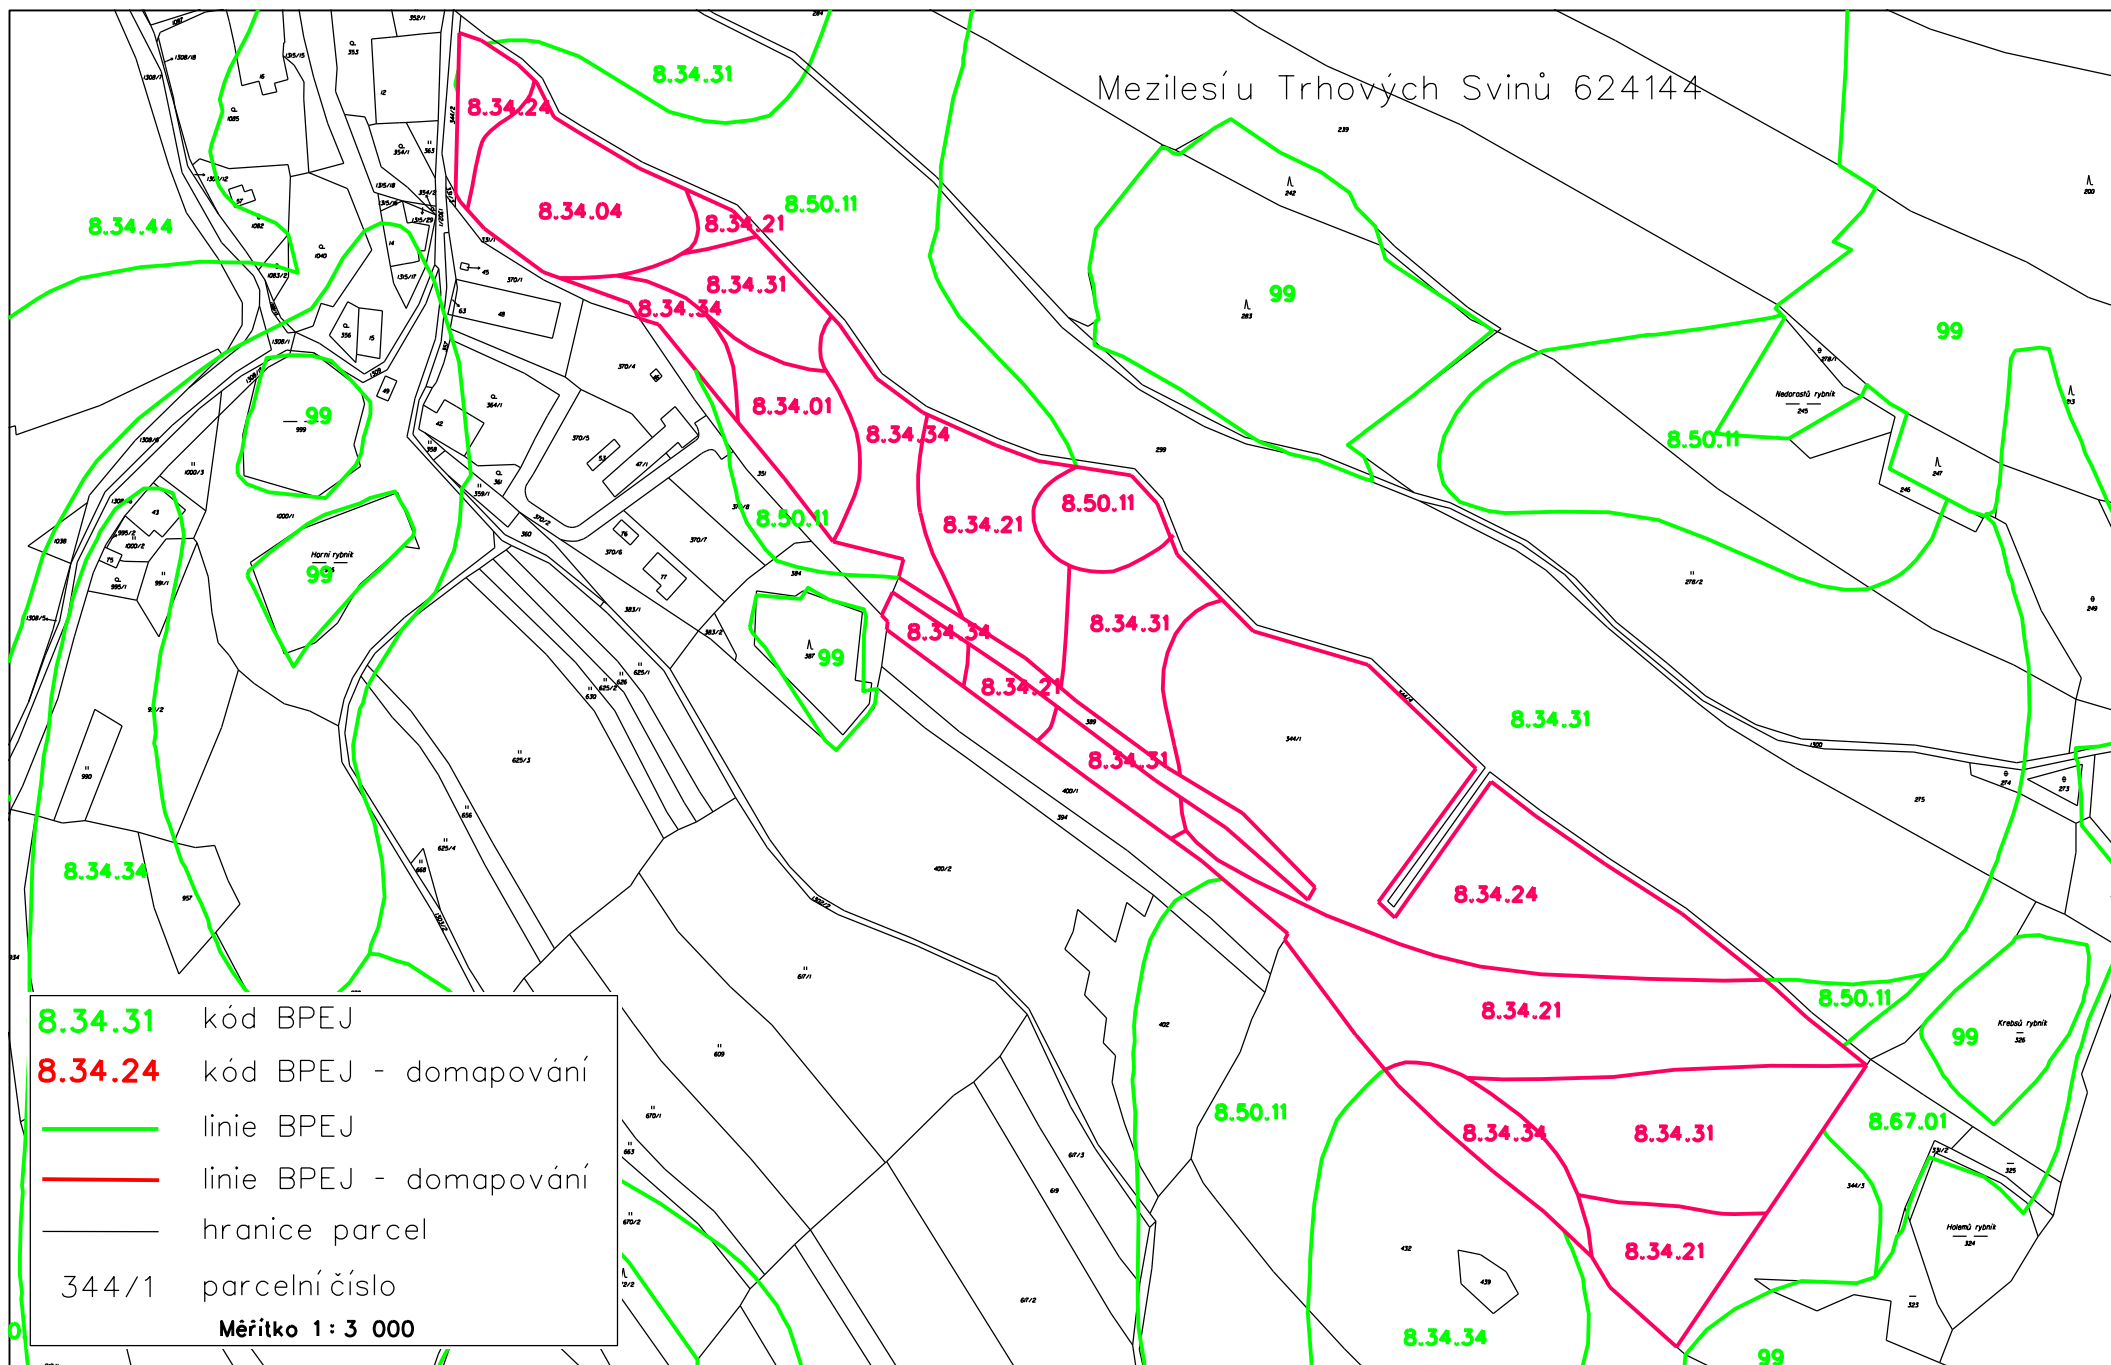

Mezilesí u Trhových Svinů 624144

k.ú. Mezilesí u Trhových Svinů - Návrh změněné mapy BPEJ