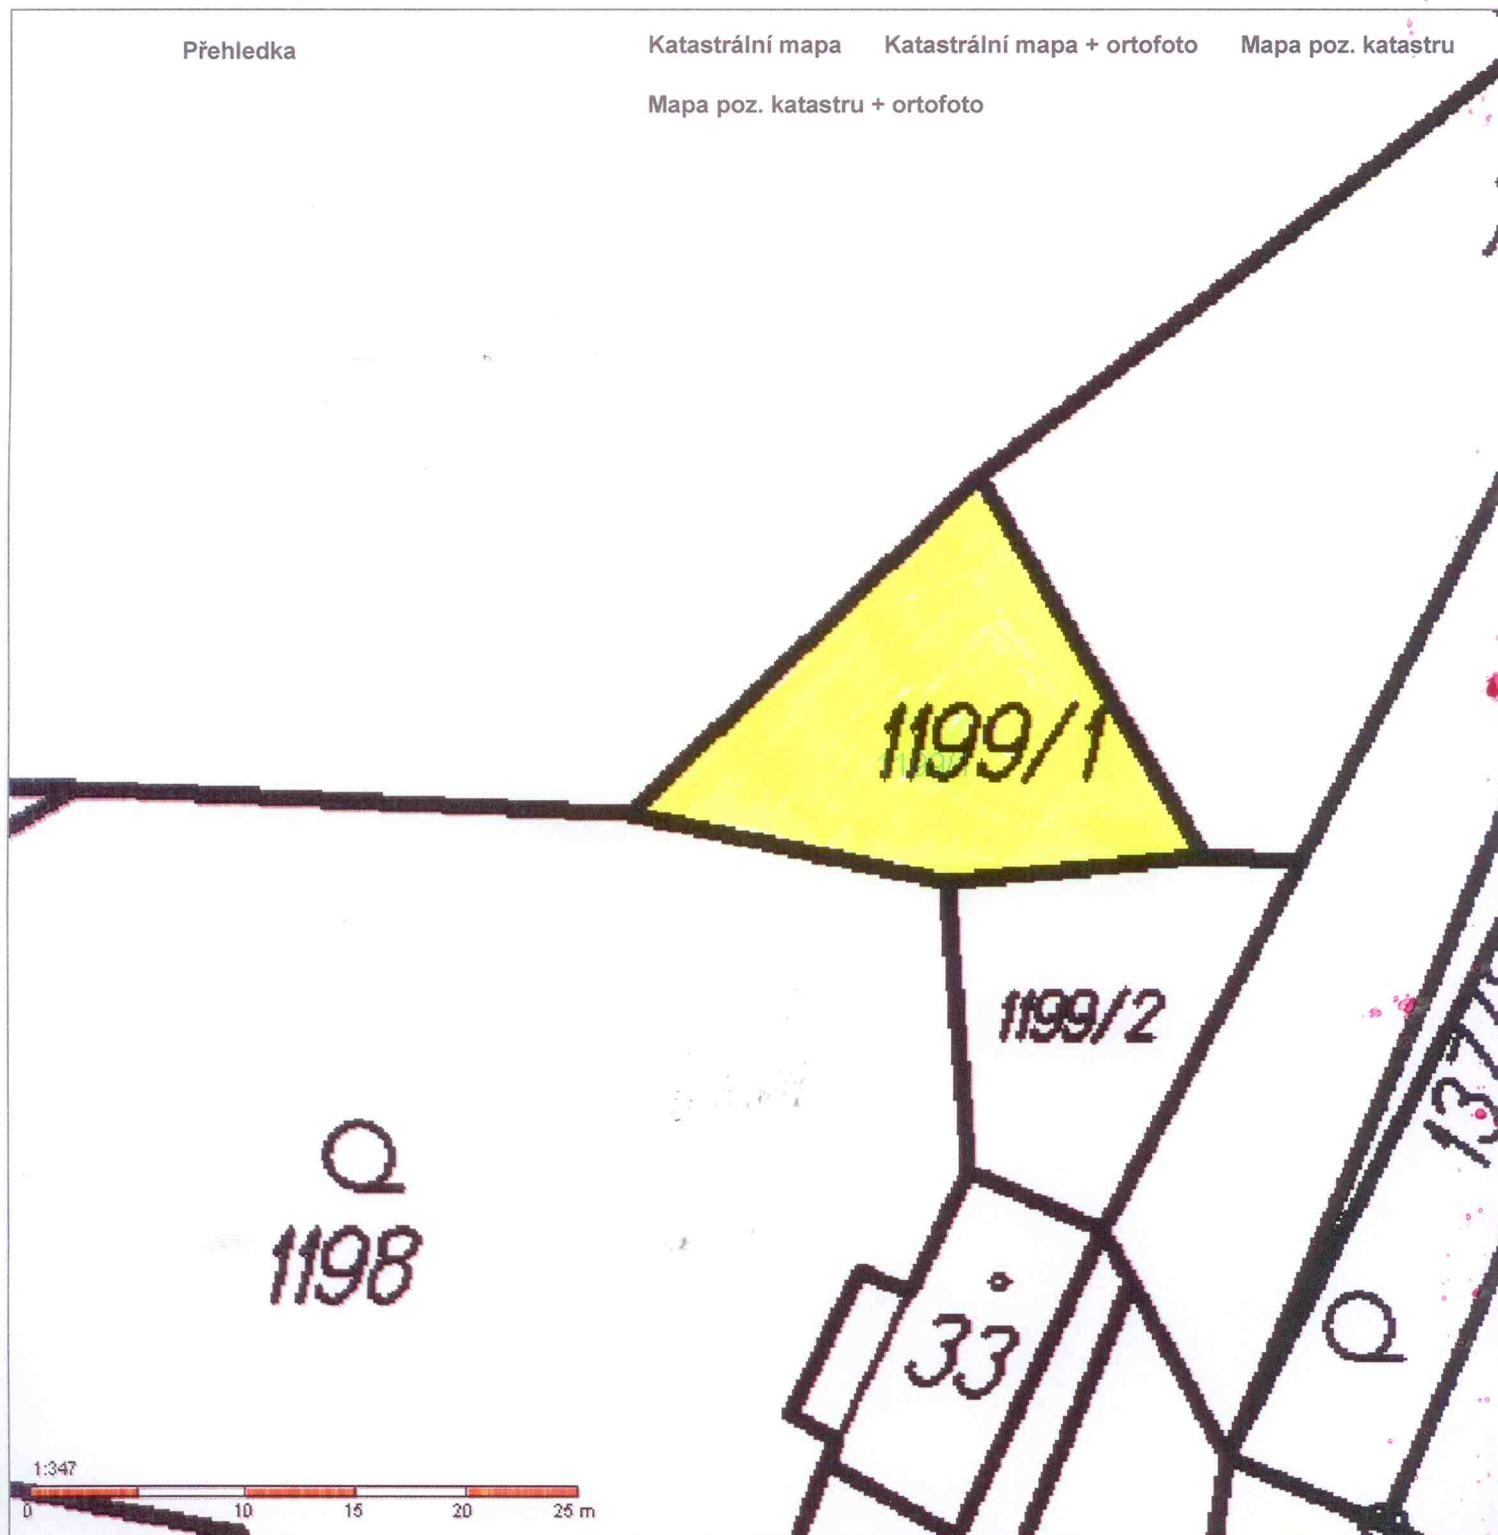

V souladu s § 39 zákona o obcích č. 128/ 2000 Sb. obec zveřejňuje záměr:

prodat

pozemek p. č. 1199/1 v k. ú. Mezilesí o výměře 246 m²

Zájemci mohou podávat své žádosti na OÚ do 5. 6. 2015

Starosta obce

Ing. Petr Skamene

Přehledka

Katastrální mapa

Katastrální mapa + ortofoto

Mapa poz. katastru

Mapa poz. katastru + ortofoto

KN

Obsah katastrální mapy a mapy pozemkového katastru se zobrazuje od měřítka 1:5000.
Podrobnější informace k používání mapy, aktualizaci dat a jejího obsahu jsou uvedeny v [nápořádě](#) (PDF formát).
Veškeré zjištěné hodnoty souřadnic a délek nelze využívat pro vytyčování hranic pozemků v terénu.